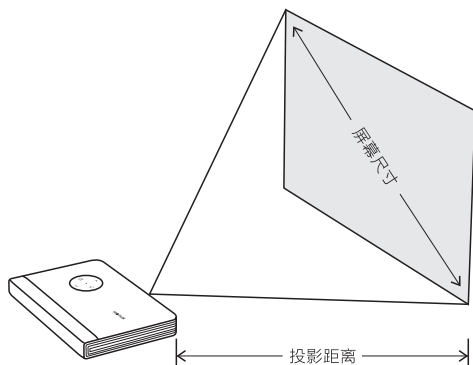

- **正常关机：**轻按遥控器  或设备开关键  两次关机，关闭电源键。
- **强制关机：**长按遥控器强制关机键  3秒强制关机，关闭电源键。

注意：设备关机状态下，充满电约2小时。

连接WiFi

1. 单击任务栏右侧通知区域中的网络状态图标
2. 单击您要连接的无线WiFi网络名称，输入网络安全密钥，连接网络

投影尺寸与距离比例

屏幕尺寸 (寸)	20	40	60	80	100	150	200
投影距离 (m)	0.5	1	1.5	2	2.5	3.8	5