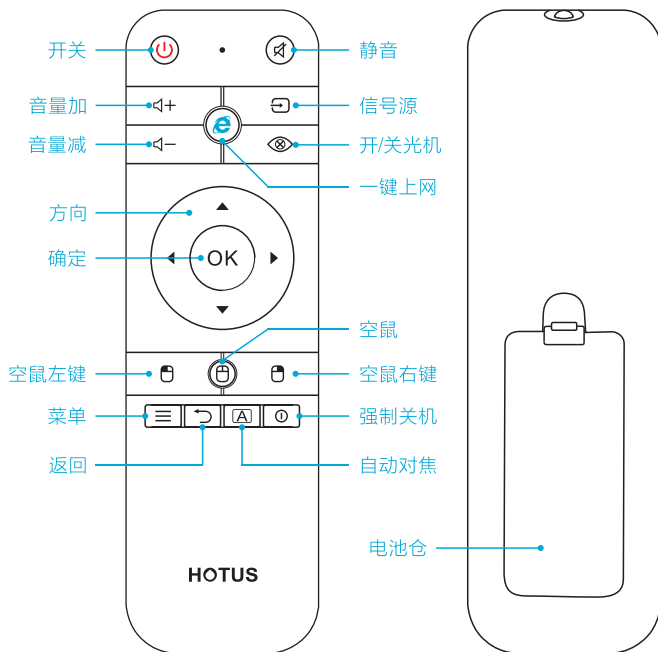

注意：软件版本升级时，仅USB接口支持软件升级。

智能遥控器按键功能

开关键：
轻按开机；设备正常工作时，轻按两下关机。

空鼠键：
设备正常工作时，轻按唤醒或关闭空鼠键。

空鼠左键。

空鼠右键。

自动对焦键：
轻按自动调节焦距。

光机开关键：
设备正常工作时，轻按关闭或开启光机。