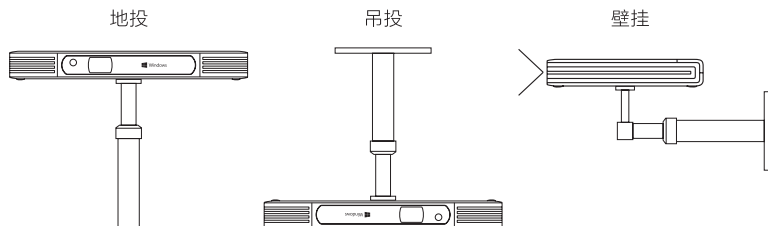

- **正常关机：**轻按遥控器  或设备开关键  两次关机，关闭电源键。
- **强制关机：**长按遥控器强制关机键  3秒强制关机，关闭电源键。

注意：设备关机状态下，充满电约2小时。

连接WiFi

1. 单击任务栏右侧通知区域中的网络状态图标
2. 单击您要连接的无线WiFi网络名称，输入网络安全密钥，连接网络

投影尺寸与距离比例

屏幕尺寸 (寸)	20	40	60	80	100	150	200
投影距离 (m)	0.5	1	1.5	2	2.5	3.8	5

吊装

将投影支架对准设备底部螺丝孔，旋紧固定。

遥控器与设备配对

注意：当遥控器无法正常使用时，请尝试通过配对方法解决，
如还有故障时，请您拨打客服电话，咨询客服人员。

设备通电状态下，同时按住遥控器空鼠左键+空鼠右键。
待遥控器蓝灯长亮后松开，此时遥控器进入配对模式。
待遥控器蓝灯闪烁3次，配对成功。

系统升级

1. 为提供更好的用户体验，我们将持续更新软件版本，请您在官网（固件下载）中下载最新的升级版本，将升级版本MERGE.BIN 保存到U盘根目录下，并将U盘接入机器的USB升级端口。
2. 按遥控器菜单键 - 设置 - 软件升级(USB) - 按确认键 - 调出升级界面，按方向键左键确认(右键取消)，检测并升级软件，升级完成后设备将自动重启。