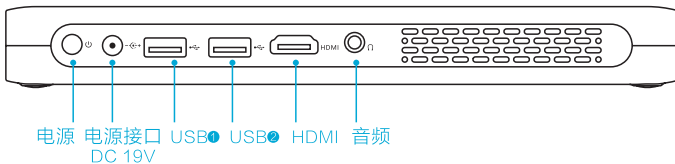

注意：软件版本升级时，仅USB接口支持软件升级。

智能遥控器按键功能

开关键：
轻按开机；设备正常工作时，轻按两下关机。

空鼠键：
设备正常工作时，轻按唤醒或关闭空鼠键。

空鼠左键。

空鼠右键。

自动对焦键：
轻按自动调节焦距。

光机开关键：
设备正常工作时，轻按关闭或开启光机。