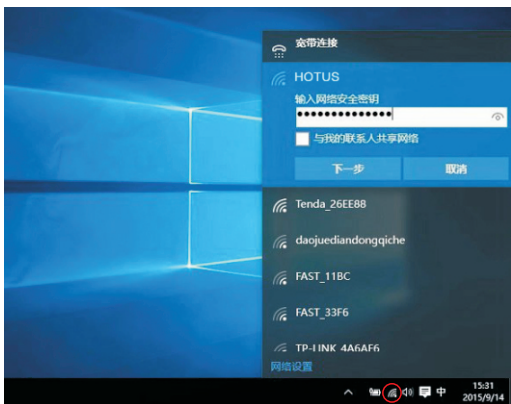

注意：软件版本升级时，仅USB接口支持软件升级。

智能遥控器按键功能

开关键：
轻按开机；设备正常工作时，轻按两下关机。

空鼠键：
设备正常工作时，轻按唤醒或关闭空鼠键。

空鼠左键。

空鼠右键。

自动对焦键：
轻按自动调节焦距。

光机开关键：
设备正常工作时，轻按关闭或开启光机。

信号源键：
轻按可任意切换高清、电脑通道。

菜单键：
轻按进入菜单界面，再次轻按退出。

返回键。

强制关机键：
当系统出现故障，长按3秒强制关机。

开机与关机

开机：

1. 轻按电源键，设备红灯亮；
2. 轻按遥控器  或设备开关键  开机，开启后，设备蓝灯亮。

关机：

- **正常关机：**轻按遥控器  或设备开关键  两次关机，关闭电源键。
- **强制关机：**长按遥控器强制关机键  3秒强制关机，关闭电源键。

注意：设备关机状态下，充满电约2小时。

连接WiFi

1. 单击任务栏右侧通知区域中的网络状态图标
2. 单击您要连接的无线WiFi网络名称，输入网络安全密钥，连接网络

投影尺寸与距离比例

屏幕尺寸 (寸)	20	40	60	80	100	150	200
投影距离 (m)	0.5	1	1.5	2	2.5	3.8	5