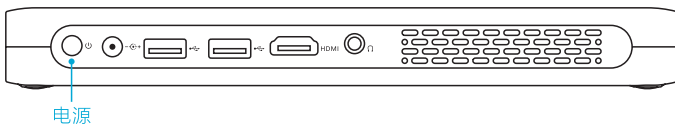

注意：软件版本升级时，仅USB接口支持软件升级。

智能遥控器按键功能

开关键：
轻按开机；设备正常工作时，轻按两下关机。

空鼠键：
设备正常工作时，轻按唤醒或关闭空鼠键。

空鼠左键。

空鼠右键。

自动对焦键：
轻按自动调节焦距。

光机开关键：
设备正常工作时，轻按关闭或开启光机。

信号源键：
轻按可任意切换高清、电脑通道。

菜单键：
轻按进入菜单界面，再次轻按退出。

返回键。

强制关机键：
当系统出现故障，长按3秒强制关机。

开机与关机

开机：

1. 轻按电源键，设备红灯亮；
2. 轻按遥控器  或设备开关键  开机，开启后，设备蓝灯亮。

关机：

- **正常关机：**轻按遥控器  或设备开关键  两次关机，关闭电源键。
- **强制关机：**长按遥控器强制关机键  3秒强制关机，关闭电源键。

注意：设备关机状态下，充满电约2小时。

连接WiFi

1. 单击任务栏右侧通知区域中的网络状态图标
2. 单击您要连接的无线WiFi网络名称，输入网络安全密钥，连接网络

投影尺寸与距离比例

屏幕尺寸 (寸)	20	40	60	80	100	150	200
投影距离 (m)	0.5	1	1.5	2	2.5	3.8	5