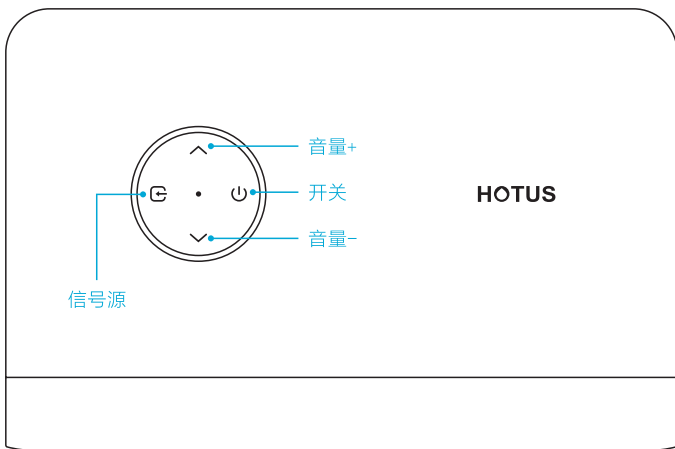

主机功能按键

轻按开关键开机，开机后蓝灯亮；设备正常工作时，轻按开关键关机，关机后红灯亮。

信号源键：轻按可任意切换高清、电脑通道。

音量增大键。

音量减小键。