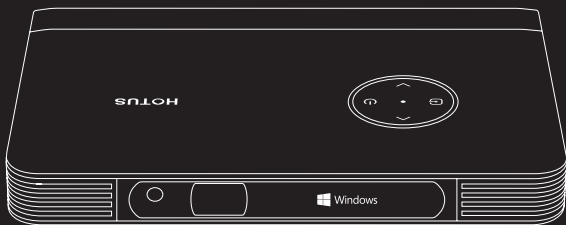

HOTUS[®] 慧投

— 无屏电脑 —

慧投H2 快速入门指南

慧投无屏电脑为电脑+投影二合一，
她拥有 电脑、投影、电影、电视、音响 5大功能，
既可以办公，也可以娱乐。

功能亮点

正版Win10系统

Intel四核处理器

蓝牙4.0

信号源键：
轻按可任意切换高清、电脑通道。

菜单键：
轻按进入菜单界面，再次轻按退出。

返回键。

强制关机键：
当系统出现故障，长按3秒强制关机。

开机与关机

开机：

1. 轻按电源键，设备红灯亮；
2. 轻按遥控器  或设备开关键  开机，开启后，设备蓝灯亮。

关机：