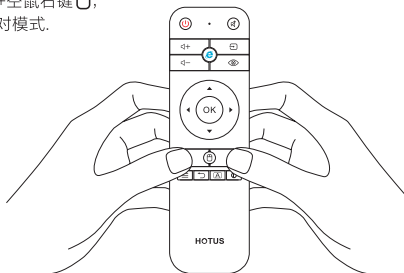

信号源键：
轻按可任意切换高清、电脑通道。

菜单键：
轻按进入菜单界面，再次轻按退出。

返回键。

强制关机键：
当系统出现故障，长按3秒强制关机。

开机与关机

开机：

1. 轻按电源键，设备红灯亮；
2. 轻按遥控器  或设备开关键  开机，开启后，设备蓝灯亮。

关机：

- **正常关机：**轻按遥控器  或设备开关键  两次关机，关闭电源键。
- **强制关机：**长按遥控器强制关机键  3秒强制关机，关闭电源键。

注意：设备关机状态下，充满电约2小时。

连接WiFi

1. 单击任务栏右侧通知区域中的网络状态图标
2. 单击您要连接的无线WiFi网络名称，输入网络安全密钥，连接网络

投影尺寸与距离比例

屏幕尺寸 (寸)	20	40	60	80	100	150	200
投影距离 (m)	0.5	1	1.5	2	2.5	3.8	5

吊装

将投影支架对准设备底部螺丝孔，旋紧固定。

遥控器与设备配对

注意：当遥控器无法正常使用时，请尝试通过配对方法解决，
如还有故障时，请您拨打客服电话，咨询客服人员。

设备通电状态下，同时按住遥控器空鼠左键+空鼠右键。
待遥控器蓝灯长亮后松开，此时遥控器进入配对模式。
待遥控器蓝灯闪烁3次，配对成功。

系统升级

1. 为提供更好的用户体验，我们将持续更新软件版本，请您在官网（固件下载）中下载最新的升级版本，将升级版本MERGE.BIN 保存到U盘根目录下，并将U盘接入机器的USB升级端口。
2. 按遥控器菜单键 - 设置 - 软件升级(USB) - 按确认键 - 调出升级界面，按方向键左键确认(右键取消)，检测并升级软件，升级完成后设备将自动重启。